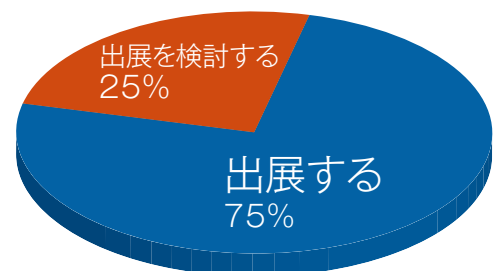

### OPIEとは

レーザーEXPO、レンズ設計・製造展、赤外・紫外応用技術展、産業用カメラ展、メディカル&イメージングEXPO、宇宙・天文光学EXPO、ポジショニングEXPOの7つからなる光技術の展示会

### 2017年の実績

来場者数 ※2 15,214人

出展企業・団体数 ※2 351社・団体

板橋区ブース出展企業・団体数 8社・団体

※2 7展の総数。

▲OPIEの展示ブース

### OPIEのアンケート結果

▲来場者、出展企業ともに好評なOPIE展示ブース

出展効果は  
得られましたか?

次回の出展に  
ついて