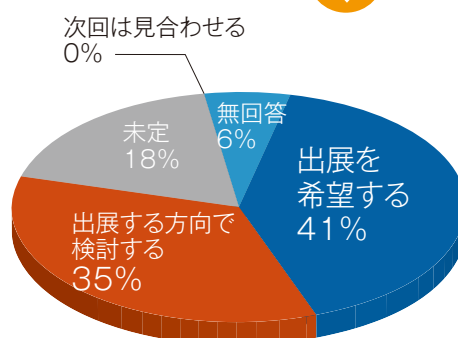

次回も出展しますか?

▲機械要素技術展 M-Techの会場風景