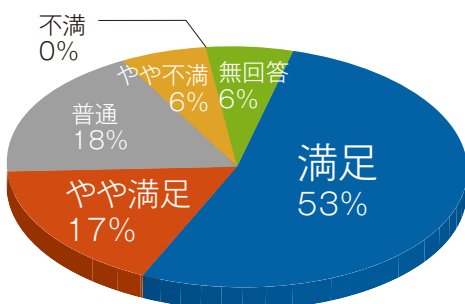

機械要素技術展 M-Techのアンケート結果

板橋区ブースへの出展はいかがでしたか?