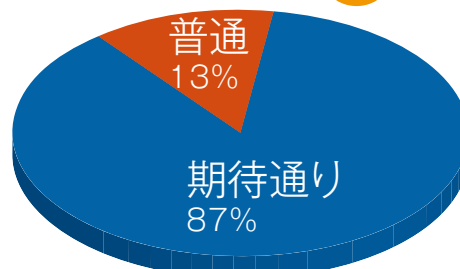

### OPIEとは

レーザーEXPO、レンズ設計・製造展、赤外・紫外応用技術展、産業用カメラ展、メディカル&イメージングEXPO、宇宙・天文光学EXPO、ポジショニングEXPOの7つからなる光技術の展示会

### 2017年の実績

来場者数 ※2 15,214人

出展企業・団体数 ※2 351社・団体

板橋区ブース出展企業・団体数 8社・団体

※2 7展の総数。

▲OPIEの展示ブース

### OPIEのアンケート結果

▲来場者、出展企業ともに好評なOPIE展示ブース

出展効果は  
得られましたか?

次回の出展に  
ついて